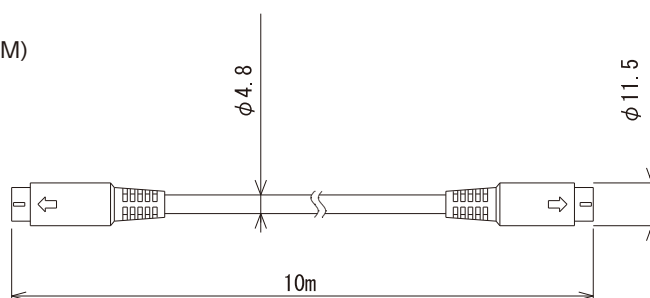

用途・特徴

デジタルリモコン (SS-3001-DRC) とセントラルユニット (SS-3001-CU) を接続するケーブルです。

型式・価格

品名	型式	仕様	標準価格
リモコンケーブル	◎5P-10M	10m 専用コネクタ付	6,600 円 (税抜価格 6,000 円)
	△5P-20M	20m 専用コネクタ付	15,400 円 (税抜価格 14,000 円)

◎: 標準在庫品 ○: 準在庫品 △: 受注生産

仕様

材質・色	耐熱 PVC AWG26×5C (シールド付) アイボリー
質量	10m 350g
適合機種	デジタルリモコン: SS-3001-DRC、 セントラルユニット: SS-3001-CU

外形寸法図

□ リモコンケーブル (5P-10M)

1. 赤
2. 緑
3. 黄
4. 黒
5. 白

金具
総体シールド