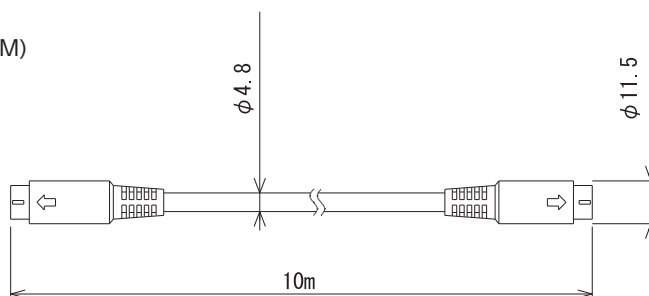

## 用途・特徴

デジタルリモコン (SS-3001-DRC) とセントラルユニット (SS-3001-CU) を接続するケーブルです。

## 型式・価格

品名	型式	仕様	標準価格
リモコンケーブル	◎5P-10M	10m 専用コネクタ付	6,000 円
	△5P-20M	20m 専用コネクタ付	14,000 円

◎: 標準在庫品 ○: 準在庫品 △: 受注生産

## 仕様

材質・色	耐熱 PVC AWG26×5C (シールド付) アイボリー
質量	10m 350g
適合機種	デジタルリモコン: SS-3001-DRC、 セントラルユニット: SS-3001-CU

## 外形寸法図

□ リモコンケーブル (5P-10M)

1. 赤
2. 緑
3. 黄
4. 黒
5. 白

金具  
総体シールド